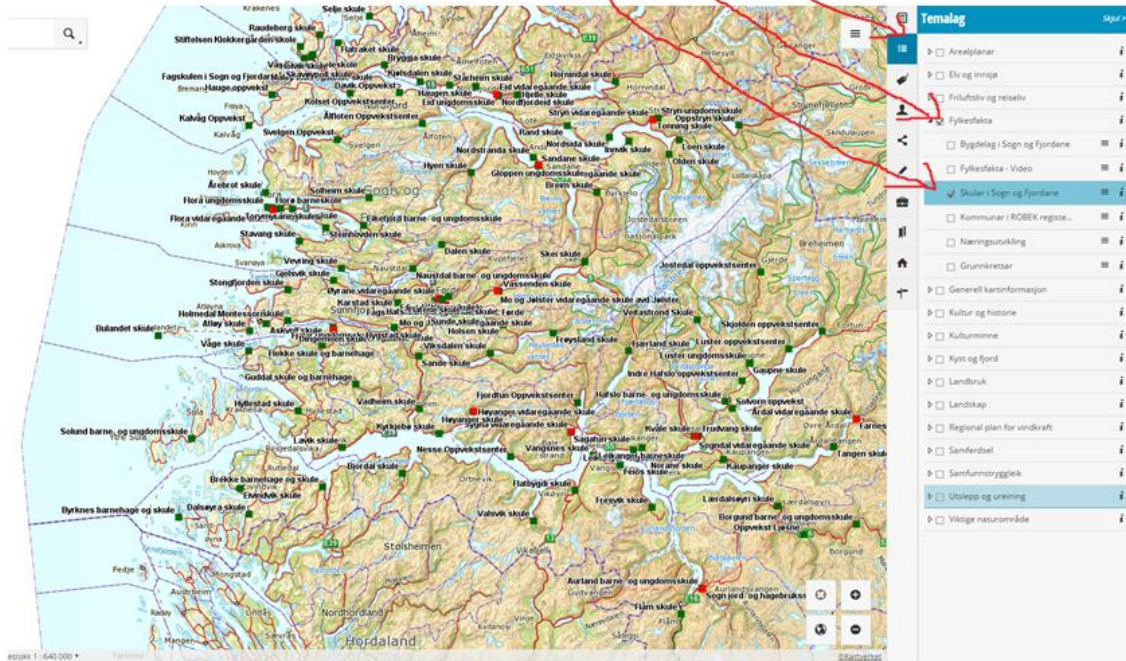

Gå inn på: www.fylkesatlas.no

1. Velg "Temalag"

2. Velg "Fylkesfakta"

3. Velg "Skular..."

1. Velg veibeskrivelse

2. Set inn kva skule du vil reise frå og til

3. Reiseruta med omtale

Når valt skule kjem fram kan ein zoome heilt inn på gatenivå.