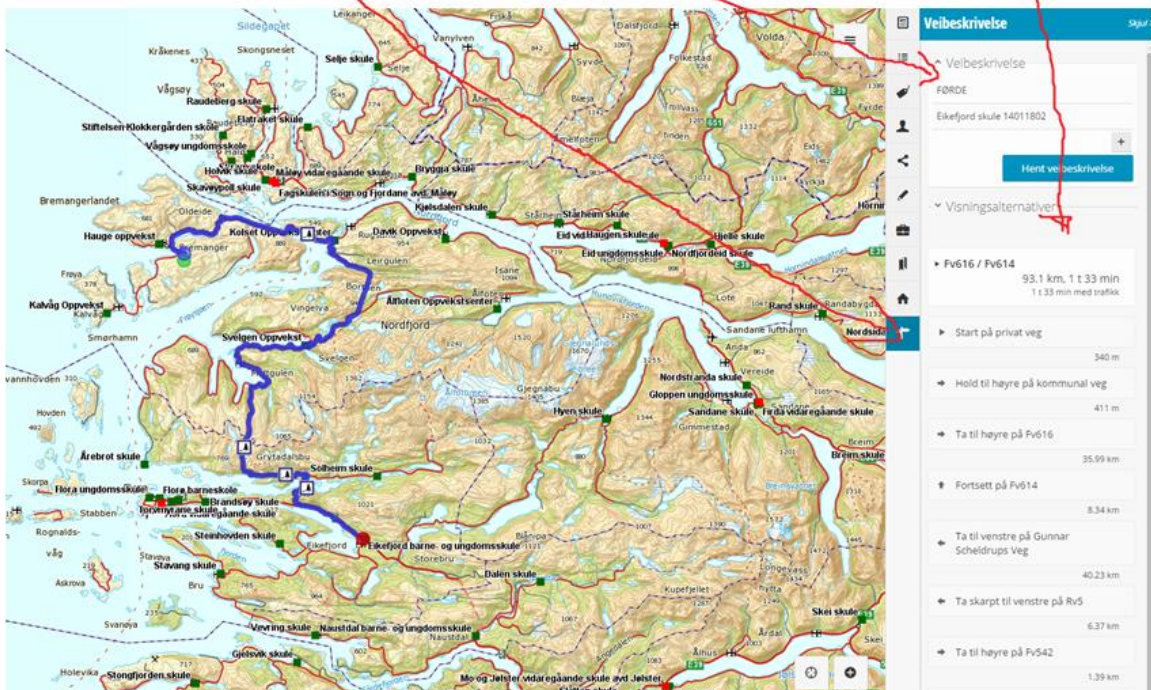

Gå inn på: www.fylkesatlas.no

1. Velg "Temalag"

2. Velg "Fylkesfakta"

3. Velg "Skular..."

1. Velg veibeskrivelse

2. Set inn kva skule du vil reise frå og til

3. Reiseruta med omtale

Når valt skule kjem fram kan ein zoome heilt inn på gatenivå.